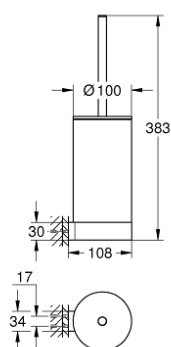

41 076 EN0 **SELECTION SET PERIE WC**

DESCRIEREA PRODUSULUI

- Colour: brushed nickel
- material: sticlă / metal
- montare pe perete
- fixare de perete ascunsă
- finisaj GROHE Long-Life

41 076 EN0 SELECTION SET PERIE WC

PIESE DE SCHIMB , ianuarie 2019 – now

1: Cap de perie de rezervă (Spare part-nr. 40951EN0)

1.1: Cap perie de rezervă (Spare part-nr. 40791KS1)

2: Pahar de rezervă pentru perie (Spare part-nr. 40993000)